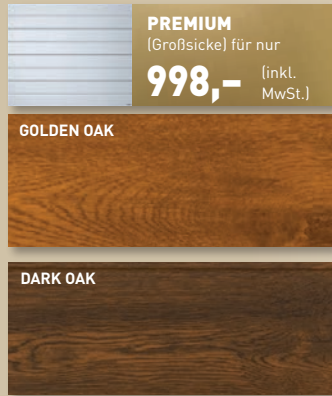

Premium-Sektionaltore passend zu Ihrer Haus-Architektur!

2 Oberflächen in authentisch rustikaler Holz-Optik