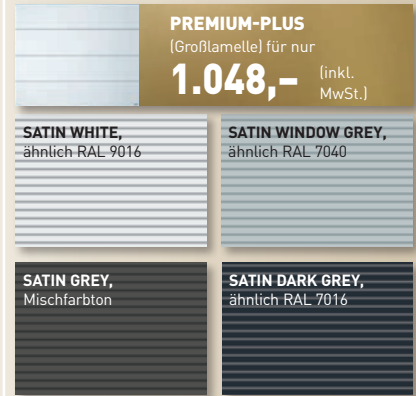

4 Microline-Motive mit moderner, profilierter Wellenstruktur

Optional und nur für kurze Zeit: attraktives Zubehör zum Aktionspreis!

Zusätzliche Fernsteuerung „Mini-Novotron 522“

52,-
UVP 70,- €

Zusätzliche Fernsteuerung „Mini-Novotron 522 Design“

56,-
UVP 76,- €

106,-
UVP 143,- €

Funk-Codetaster Signal 218, weiß oder schwarz

Preise inkl. MwSt. Nur bei Kauf eines Aktionstores!

Ihr Novoferm Vertriebspartner:

www.novoferm.de