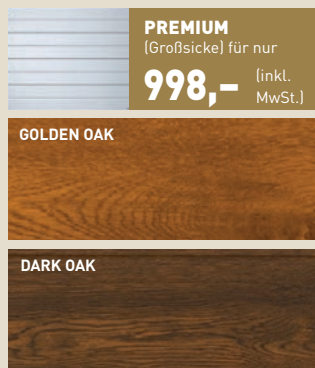

5 Moderne Satin-Oberflächen (in Großsicke oder Großlamelle)

4 Microline-Motive mit moderner, profilierter Wellenstruktur

Alle Oberflächen sind endbeschichtet!

Optional:
attraktives Zubehör zum Aktionspreis!