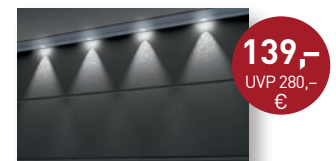

5 Moderne Satin-Oberflächen (in Großsicke oder Großlamelle)

4 Microline-Motive mit moderner, profilierter Wellenstruktur

Alle Oberflächen sind endbeschichtet!

Optional:
attraktives Zubehör zum Aktionspreis!

LED-Beleuchtungseinheit

- Länge: 3 m – bei Bedarf kürzbar!
- Aluminium, eloxiert
- Steuerung von Tor und Licht mit **einem** Handsender möglich!
- Beleuchtung wahlweise mit oder ohne Torbewegung!

Lichtschranke „Easy“ – für das Extra-Plus an Sicherheit!